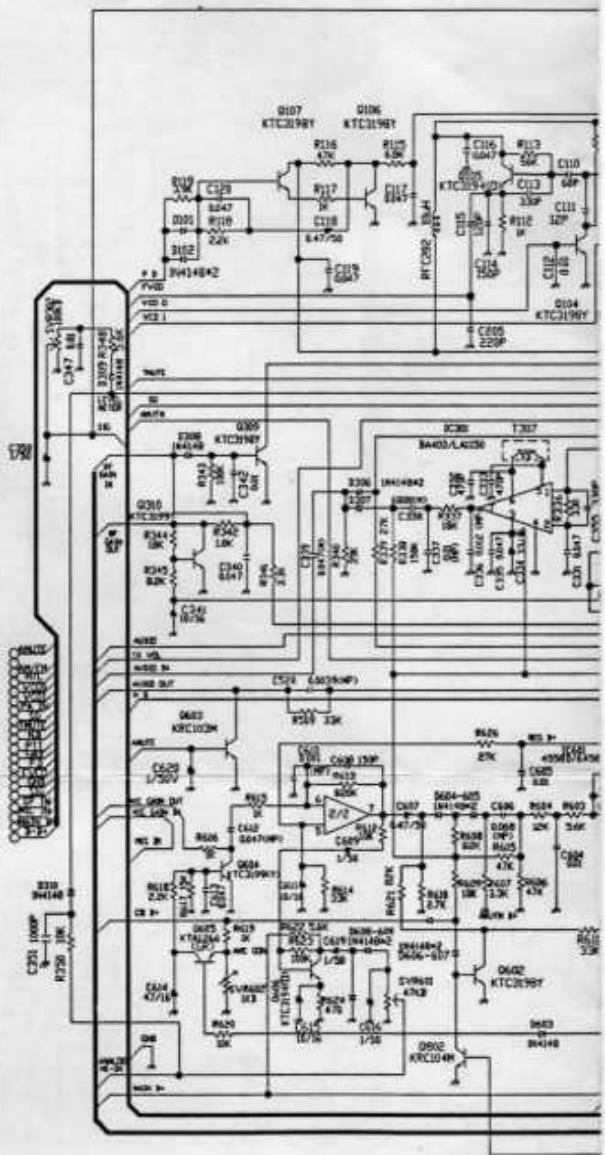

2207IH CPU

SCHEMA F
INTEK MOB

ELETTRICO
ICOM MB-40